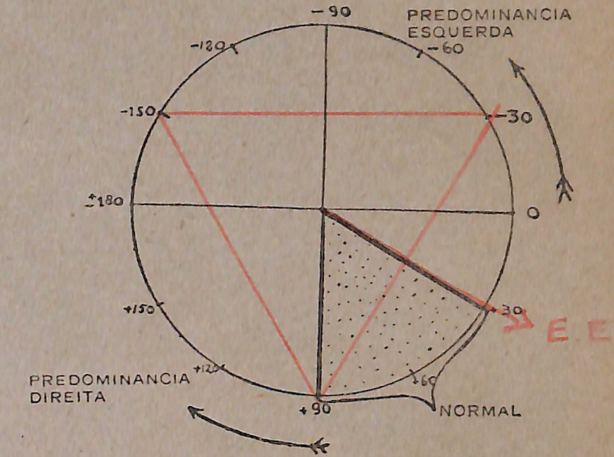

MEDICO: Prof. Dr. Almeida Prado

D I

D II

D III

EIXO ELECTRICO

Cada linha vertical = $\frac{1}{20}$ de segundo

Standard

DIAGNOSTICO: