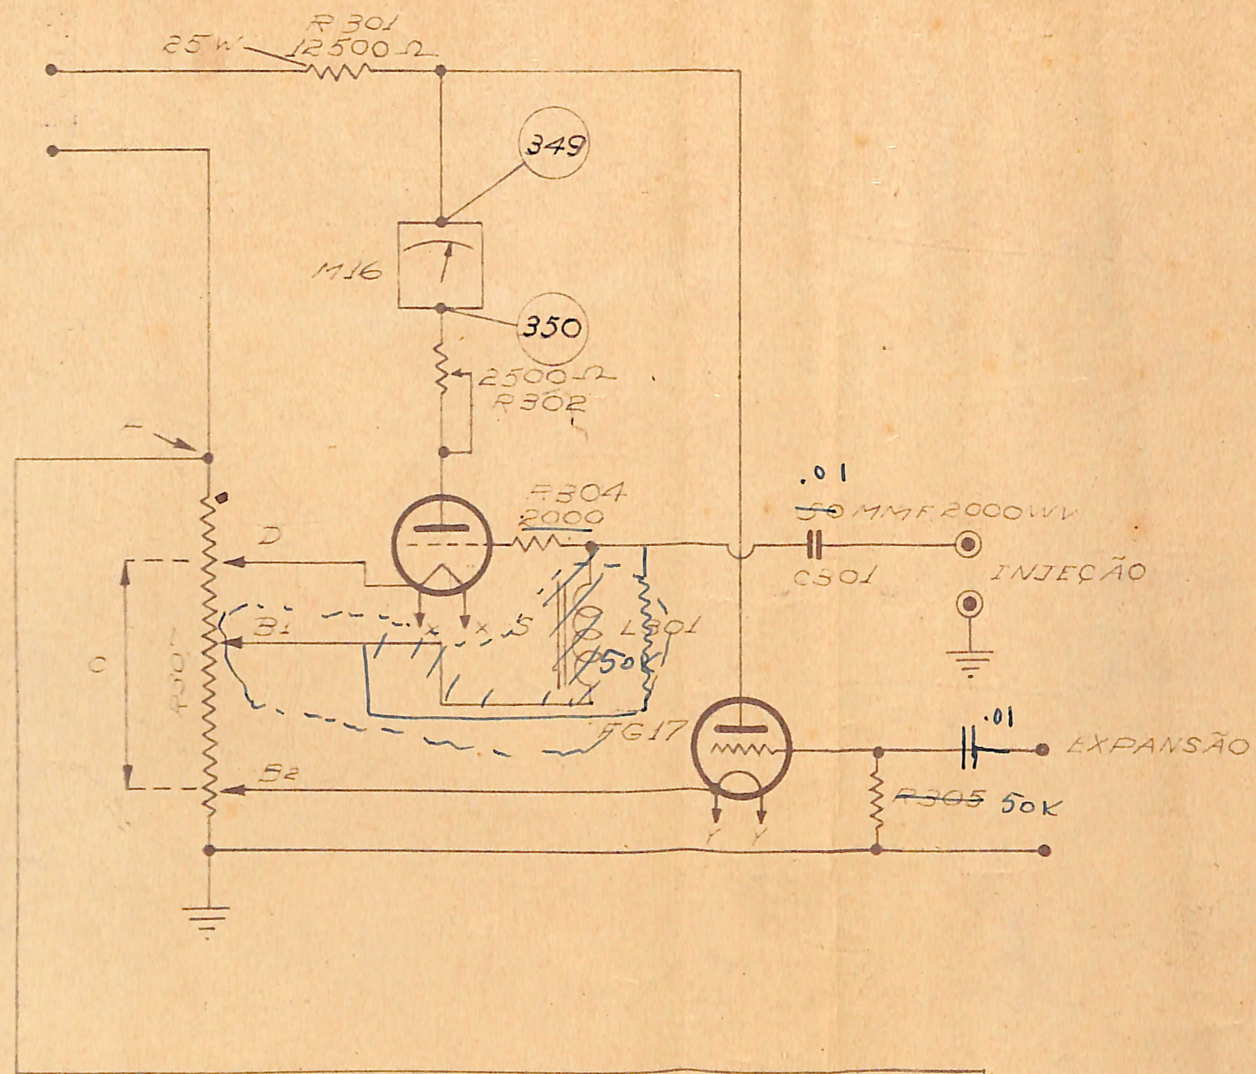

Bobina Orbita

p: Potenciometro 300 Ω com 3 tops ajustaveis  
 D: 25V  
 B: 20V  
 C: 70 volts  
 E: 30V  
 S: Chave especial com hypernick fornecido pelo laboratório montado a distancia  
 M: Meter-3 MS full scale, 1% precisão a ser colocado na mesa de controle instrumento de precisão de 5" mais ou menos

CACIQUE S/A		
Item	TITULO	TIPO
115	MEGAVOLTMETER	O.P. 1276
Obs: D-4682		
RACÕES		
Orig. Si.		
Eco.		
Parte		
Outro		
Vale	LMS	
Subs. P.		
Subs. S.		